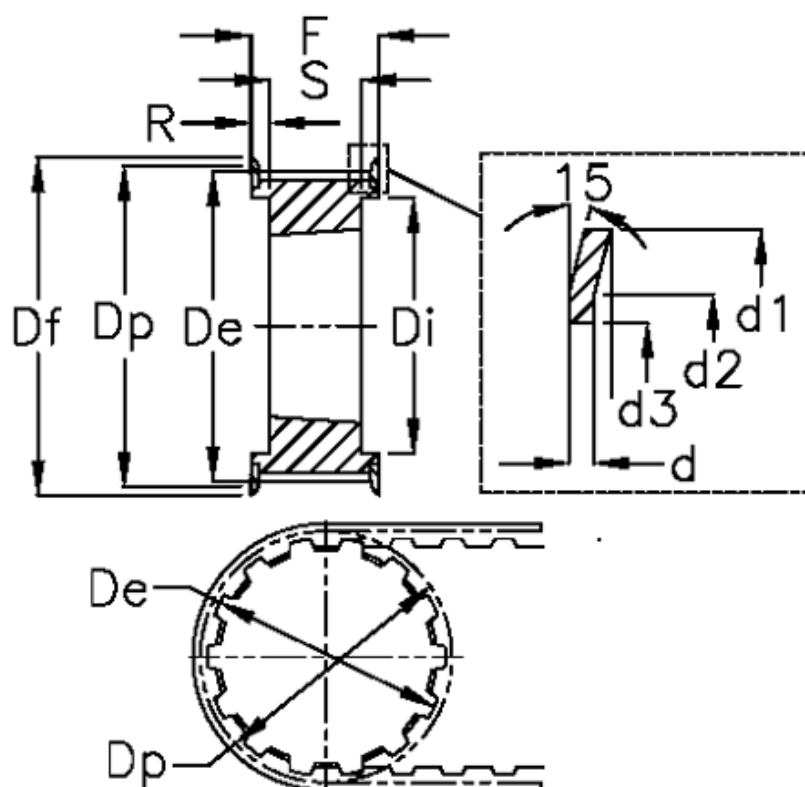

Varenummer: 604133029115
 Beskrivelse: Tandremskive for taperbøsning
 HTD 29 14M 115 TL 2517

Mål

Bredde = 115	Dp = 129.23	Type = 14M
d = 2.5	F = 133	Vægt = 4
d1 = 138	Flangetype = F43	
d2 = 132	For bøsning = 2517	
d3 = 121	Max boring = 60	
De = 126.57	r = 44	
Df = 138	S = 45	
Di = 100	Tandantal = 29	